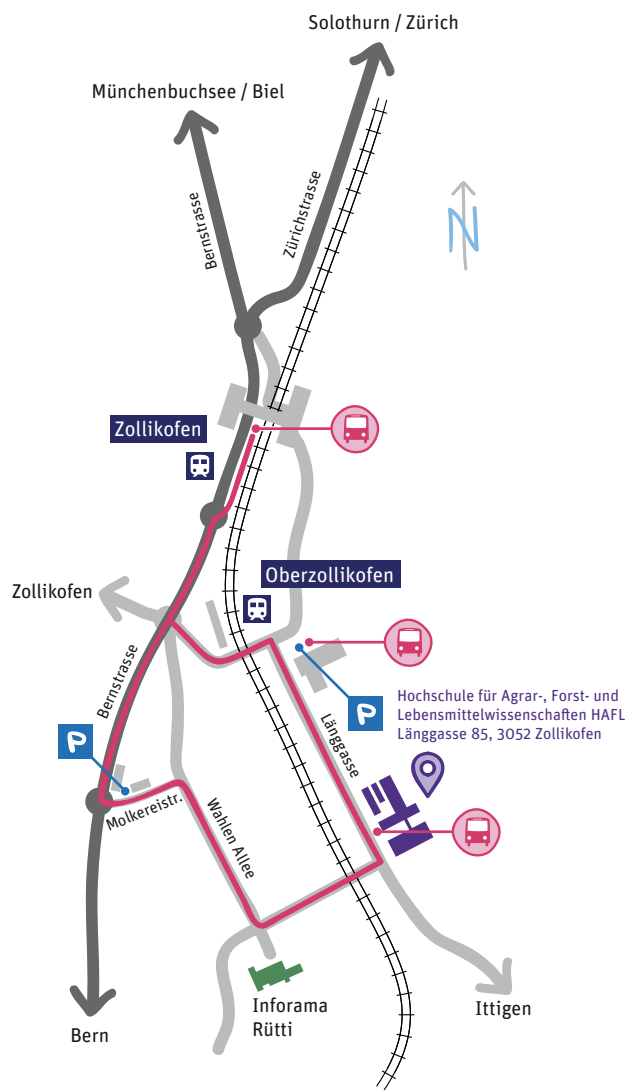

Anfahrtsplan

Gratis-Shuttlebus vom Bahnhof Zollikofen zum Campus

Parkplätze. Genauer Standort auf emmashoftour.bfh.ch/anfahrt

ClimatePartner klimaneutral

Wie wohnen die Milchkühe und Hühner?

Bist du bereit, den Tieren auf dem Bauernhof zu begegnen? Entdecke das Hühnermobil, erforsche die Futterstationen und teste die Liegeplätze der Kühe. Komm zum Kiener-Hof in Habstetten und erlebe einen unvergesslichen Tag!

- Kuh melken
- Futter spüren

Hilf den Mutterkühen!

Weisst du, was die Kühe alles in ihrem Futter finden? Hilf ihnen und suche den Abfall heraus. Lerne die Rassen unserer Mutterkühe kennen und besuche die Mastschweine. Haben wir dich neugierig gemacht? Dann komm auf den Biobauernhof in Stettlen und erfahre mehr über die Haltung und Fütterung dieser Tiere!

- Kuhrassenquiz
- Abfallsuche im Heu

Staune über die Technik!

Technikfans aufgepasst! Traktoren, Maishäcksler und eine Maisballenpresse – diese Maschinen und noch mehr kannst du bei uns sehen und erleben. Neben den imposanten Maschinen erwartet dich ein Memory mit echten Futtermitteln für Kühe. Besuche uns auf dem Parkplatz der Rütli!

Wichtige Infos

- Eintritt frei, wir freuen uns über eine Kollekte*
- Hunde sind auf der ganzen Hoftour nicht erlaubt.
- Parkplätze sind nur beschränkt vorhanden.
- Reisen Sie mit dem ÖV an. Es verkehrt ein Shuttlebus vom Bahnhof Zollikofen zum Campus der HAFL.
- Vom Campus gelangen Sie gratis per Hofbus zu allen Betrieben der Hoftour.
- Auf dem Campus-Gelände können Sie sich den ganzen Tag verpflegen.
- Auf der Veranstaltung werden Film- und Tonaufnahmen sowie Fotos gemacht. Diese Aufnahmen können von der BFH-HAFL für PR- und Werbezwecke verwendet werden.