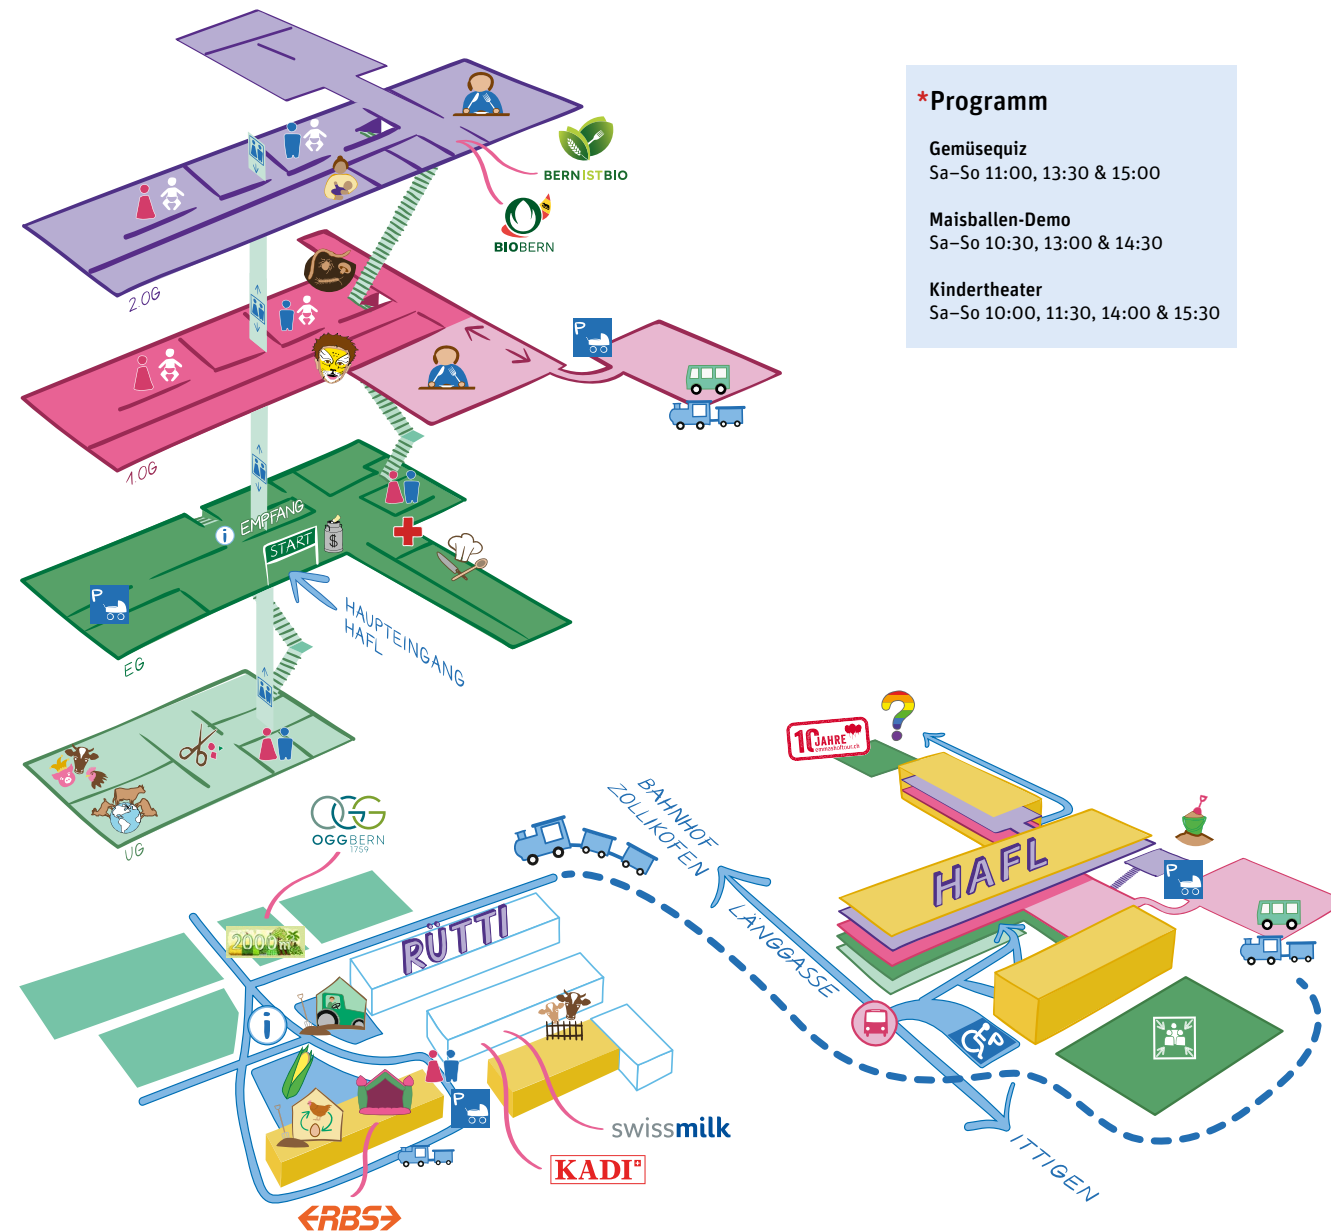

Wichtige Infos

- Eintritt frei, wir freuen uns über eine Kollekte*
- Hunde sind auf der ganzen Hoftour nicht erlaubt.
- Parkplätze sind nur beschränkt vorhanden.
- Reisen Sie mit dem ÖV an. Es verkehrt ein Shuttlebus vom Bahnhof Zollikofen zum Campus der HAFL.
- Vom Campus gelangen Sie gratis per Hofbus zu allen Betrieben der Hoftour.
- Auf dem Campus-Gelände können Sie sich den ganzen Tag verpflegen.
- Auf der Veranstaltung werden Film- und Tonaufnahmen sowie Fotos gemacht. Diese Aufnahmen können von der BFH-HAFL für PR- und Werbezwecke verwendet werden.

* Mit einem Beitrag von 25.– pro Familie helfen Sie uns, den Event auch nächstes Jahr wieder durchführen zu können.

BFH-HAFL: Emma auf Hoftour

*Programm

Gemüsequiz
Sa–So 11:00, 13:30 & 15:00

Maisballen-Demo
Sa–So 10:30, 13:00 & 14:30

Kindertheater
Sa–So 10:00, 11:30, 14:00 & 15:30

	Empfang		Zehn Jahre Emma
	Kollekte		Gemüsequiz*
	Verpflegung		Sandkasten
	Toiletten		Kindertheater*
	Stillraum		Kinderschminken
	Kinderwagenparkplatz		Kinderbasteln
	Barrierefreier Parkplatz		Vielfalt der Nutztiere
	Bus & Bimmelbahn zu den Betrieben		Mikroorganismen & Pilze
	Shuttlebus zum Bahnhof		Dip-Herstellung
	Sammelplatz		Maisballen-Demo*
	Sanität		Tierhaltungssysteme
	Auf dem Schulareal und auf den Betrieben sind Hunde verboten.		Vom Ei bis zum Huhn
			Maschinenexpo & Tretraktorparcours
			Weltacker
			Hüpfburg

Sponsoren: